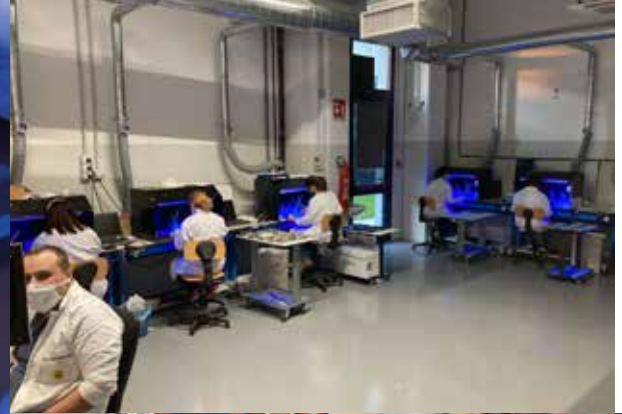

CHI SIAMO

CASA AMICA COOPERATIVA SOCIALE PER AZIONI ONLUS è stata costituita nel lontano 1987, grazie alla felice intuizione di un gruppo di volontari. Nata come Cooperativa Sociale di Appoggio per Disabili, oggi Casa Amica è una Cooperativa sociale di tipo A e di tipo B: non solo una cooperativa di assistenza quindi, ma un luogo di inserimento lavorativo dove i disabili sono facilitati a esprimere, in modo maturo, le proprie capacità lavorative, ovviamente seguite da tutor e educatori professionali.

L'attività lavorativa si concretizza nello svolgimento di lavori per conto terzi, quali la selezione di materiali, l'imbustatura ecc... ma negli ultimi anni l'attività si è velocemente evoluta ed oggi la Cooperativa Casa Amica collabora con le primarie aziende sul territorio occupandosi di verniciatura con macchinario specialistico, siliconatura e montaggio meccanico di schede elettroniche, controllo visivo con microscopi ottico digitali, il

montaggio di particolari meccanici con strumenti di precisione.

Il costante impegno e grazie al sostegno di molti Amici, Casa Amica ha ampliato la propria struttura di circa 400 metri quadrati, dove gli oltre 85 tra dipendenti normodotati e diversamente abili possono lavorare in un ambiente ideale e confortevole e disporre di tutti i servizi a sostegno della persona, tra cui un'accogliente sala mensa, tisaneria ecc....