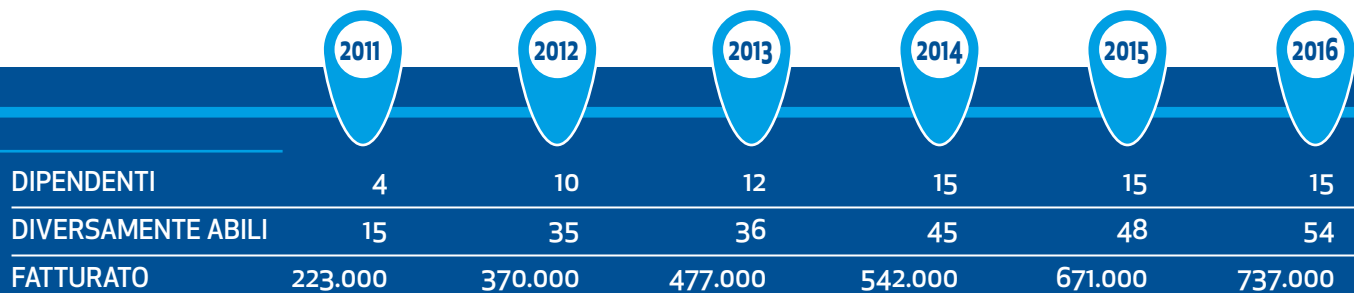

DIECI ANNI DI CRESCITA CONTINUA

Dal 2011 la Cooperativa Sociale Casa Amica ha conosciuto ed imboccato con determinazione la via della ristrutturazione, dello sviluppo incluso la crescita, come dimostrano i numeri successivamente. Nel 2015 è stato raggiunto il profitto e nel successivo 2018 un traguardo particolarmente ambizioso: oltre un milione di euro di fatturato.

Ciò che più ci rende più felici e contenti sono altri numeri, più precisamente i dipendenti normodotati da 3 sono diventati 18, gli utenti diversamente abili a vario titolo sono passati da 13 a 70, e con il nostro impegno e l'aiuto di tutti siamo certi che – anche grazie ai nuovi spazi di cui oggi disponiamo – raggiungeremo nuovi importanti risultati.