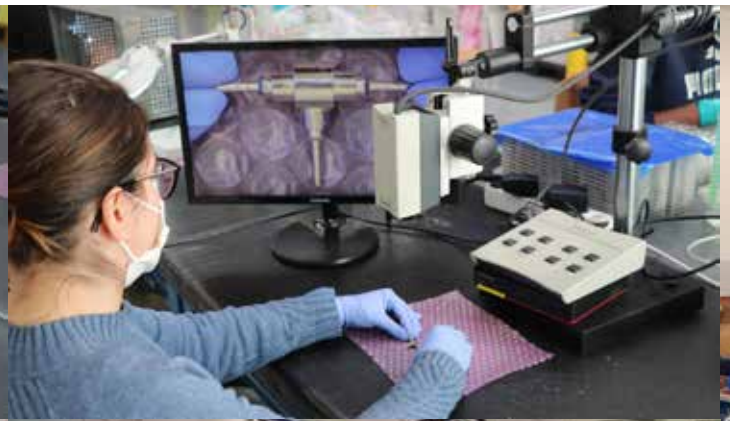

DIECI ANNI DI CRESCITA CONTINUA

Dal 2011 la Cooperativa Sociale Casa Amica ha conosciuto ed imboccato con determinazione la via della ristrutturazione, dello sviluppo incluso la crescita, come dimostrano i numeri successivamente. Nel 2015 è stato raggiunto il profitto e nel successivo 2018 un traguardo particolarmente ambizioso: oltre un milione di euro di fatturato.

Ciò che più ci rende più felici e contenti sono altri numeri, più precisamente i dipendenti normodotati da 3 sono diventati 18, gli utenti diversamente abili a vario titolo sono passati da 13 a 70, e con il nostro impegno e l'aiuto di tutti siamo certi che – anche grazie ai nuovi spazi di cui oggi disponiamo – raggiungeremo nuovi importanti risultati.