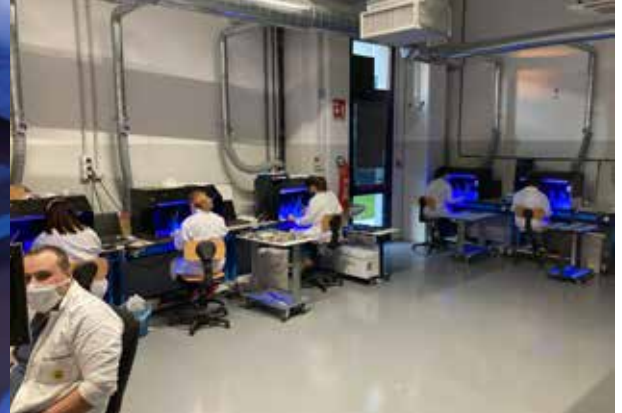

CHI SIAMO

CASA AMICA COOPERATIVA SOCIALE PER AZIONI ONLUS è stata costituita nel lontano 1987, grazie alla felice intuizione di un gruppo di volontari. Nata come Cooperativa Sociale di Appoggio per Disabili, oggi Casa Amica è una Cooperativa sociale di tipo A e di tipo B: non solo una cooperativa di assistenza quindi, ma un luogo di inserimento lavorativo dove i disabili sono facilitati a esprimere, in modo maturo, le proprie capacità lavorative, ovviamente seguite da tutor e educatori professionali.

L'attività lavorativa si concretizza nello svolgimento di lavori per conto terzi, quali la selezione di materiali, l'imbustatura ecc... ma negli ultimi anni l'attività si è velocemente evoluta ed oggi la Cooperativa Casa Amica collabora con le primarie aziende sul territorio occupandosi di verniciatura con macchinario specialistico, siliconatura e montaggio meccanico di schede elettroniche, controllo visivo con microscopi ottico digitali, il

montaggio di particolari meccanici con strumenti di precisione.

Il costante impegno e grazie al sostegno di molti Amici, Casa Amica ha ampliato la propria struttura di circa 400 metri quadrati, dove gli oltre 85 tra dipendenti normodotati e diversamente abili possono lavorare in un ambiente ideale e confortevole e disporre di tutti i servizi a sostegno della persona, tra cui un'accogliente sala mensa, tisaneria ecc....